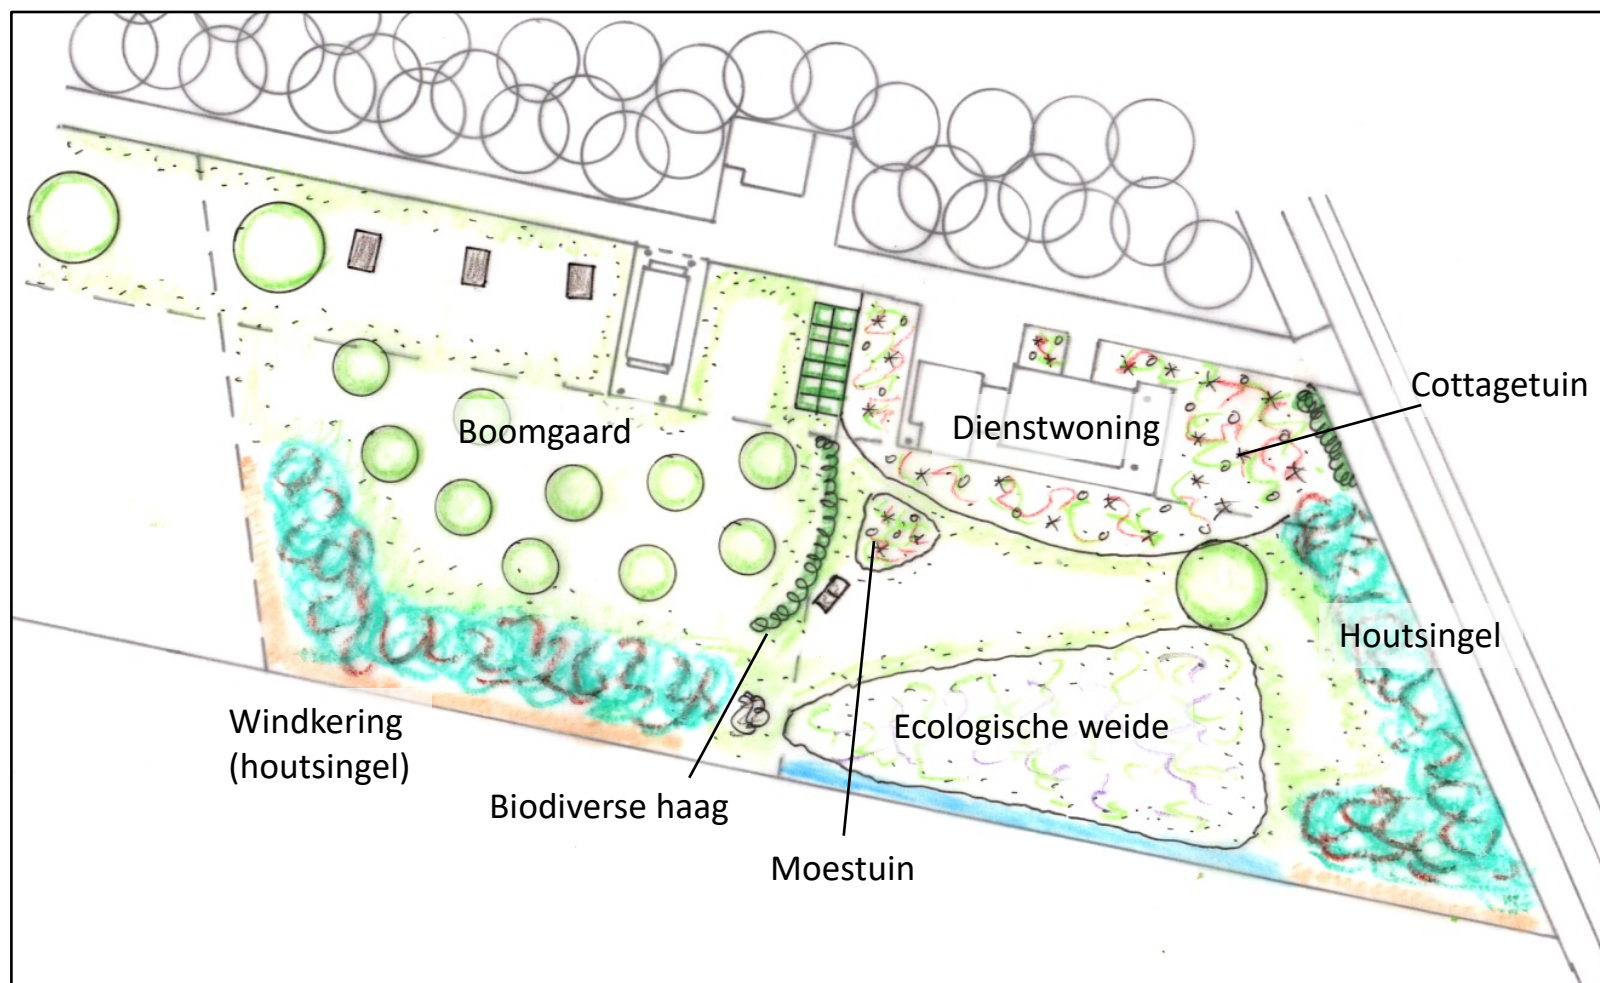

NatuurlijkBert.nl

Oppervlakte: ca. 7.000 m²

Bodem: zwak lemig fijn zand

Ligging: ZZW t.o.v. bos in de
Achterhoek

Pluktuin de Veldhof

Proeverij in de kampen

De opdracht

Satelifoto van plangebied, ca. 7.000 m²

Aanzicht van plangebied

De [Veldhof](#) is een groepsaccommodatie geschikt voor grotere groepen. De accommodatie is gelegen in een bos in de Achterhoek. Opdrachtgever had toestemming ten zuiden van het bos een dienstwoning te bouwen. Hij wilde het hele terrein daarom heen een aantrekkelijke groene inrichting geven. Het plangebied werd beheerd als maaigrasland. Hij wilde in het ontwerp een voedselbos o.i.d. terugzien. Voorwaarde van de bouwvergunning was dat er een houtsingel langs de weg zou worden aangelegd. Verder vond opdrachtgever het belangrijk dat er in de inrichting een duidelijke scheiding werd aangebracht tussen privé terrein en zakelijk terrein (toegankelijk voor bezoekers).

Het ontwerp – Pluktuin de Veldhof

NatuurlijkBert.nl

Het uiteindelijke ontwerp heeft de titel “Pluktuin de Veldhof, proeverij in de kampen” gekregen. Hierin zitten allerlei elementen die goed passen in het kampenlandschap dat zo kenmerkend is voor de streek: een houtsingel, een biodiverse haag en bij de “boerderij” een boomgaard, een moestuin en een siertuin. De tuin wordt in tweeën gedeeld door de biodiverse haag. Links van de haag is toegankelijk voor bezoekers (zakelijk), rechts van de haag niet (privé).

Bepanting

- Voor de houtige gewassen is een beplantingsplan uitgewerkt. Hiervoor zijn veel planten uit de streek gebruikt.
- De tuin is aangelegd in de winter van 2023, de foto's zijn een half jaar later genomen. De linker foto toont de moestuin met haag, de rechterfoto de haag en een deel van de boomgaard en windkering. U begrijpt hopelijk dat het een paar jaar duurt voor het een beetje "smoelt". T.z.t. komen er nieuwe foto's 😊.